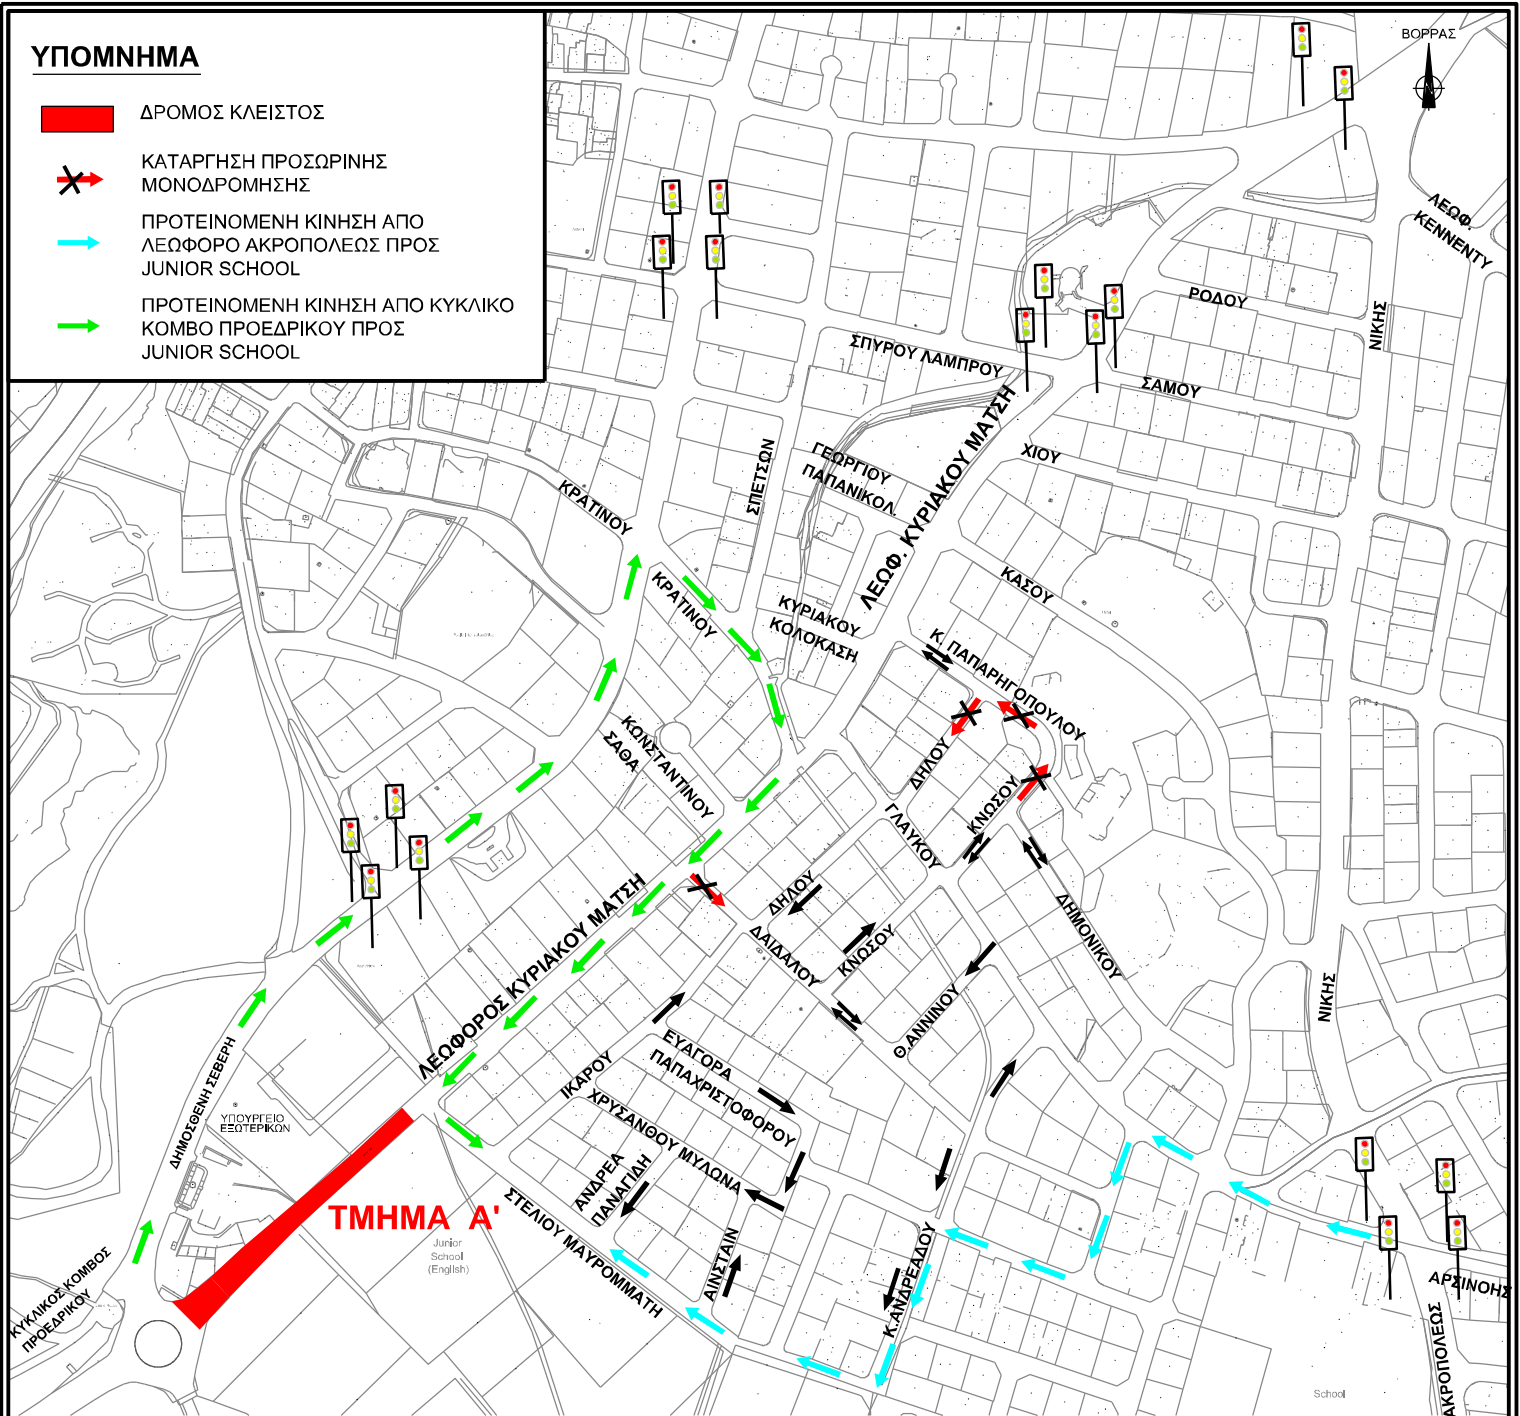

ΥΠΟΜΝΗΜΑ

-  ΔΡΟΜΟΣ ΚΛΕΙΣΤΟΣ
-  ΚΑΤΑΡΓΗΣΗ ΠΡΟΣΩΡΙΝΗΣ ΜΟΝΟΔΡΟΜΗΣΗΣ
-  ΠΡΟΤΕΙΝΟΜΕΝΗ ΚΙΝΗΣΗ ΑΠΟ ΛΕΩΦΟΡΟ ΑΚΡΟΠΟΛΕΩΣ ΠΡΟΣ JUNIOR SCHOOL
-  ΠΡΟΤΕΙΝΟΜΕΝΗ ΚΙΝΗΣΗ ΑΠΟ ΚΥΚΛΙΚΟ ΚΟΜΒΟ ΠΡΟΕΔΡΙΚΟΥ ΠΡΟΣ JUNIOR SCHOOL

ΠΡΟΤΕΙΝΟΜΕΝΕΣ ΚΥΚΛΟΦΟΡΙΑΚΕΣ ΡΥΘΙΜΙΣΕΙΣ ΓΙΑ ΤΟ ΕΡΓΟ ΑΝΑΠΛΑΣΗΣ ΛΕΩΦ. ΚΥΡΙΑΚΟΥ ΜΑΤΣΗ, ΚΑΤΑ ΤΟ ΑΝΟΙΓΜΑ ΤΟΥ ΤΜΗΜΑΤΟΣ Δ' (ΤΜΗΜΑ ΚΥΡΙΑΚΟΥ ΜΑΤΣΗ ΑΠΟ ΟΔΟ ΣΑΜΟΥ ΜΕΧΡΙ ΟΔΟ ΓΛΑΥΚΟΥ) ΚΑΙ ΤΗΣ ΣΥΜΒΟΛΗΣ ΚΥΡΙΑΚΟΥ ΜΑΤΣΗ - ΣΤΕΛΙΟΥ ΜΑΥΡΟΜΜΑΤΗ